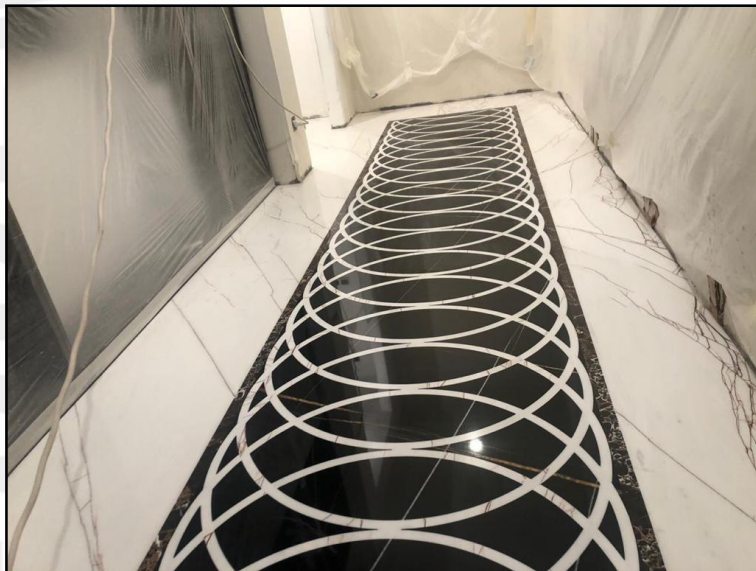

Профессиональный монтаж

Наша команда специалистов обеспечивает профессиональный монтаж изделий из камня любой сложности. От облицовки стен и фасадов до укладки полов и установки сложных конструкций — мы гарантируем безупречное качество на каждом этапе.

Комплексный подход включает предварительные замеры, подготовку основания, монтаж с учетом всех технологических особенностей и финальную обработку поверхностей. Предоставляем гарантию на все виды работ и сопровождение после монтажа.