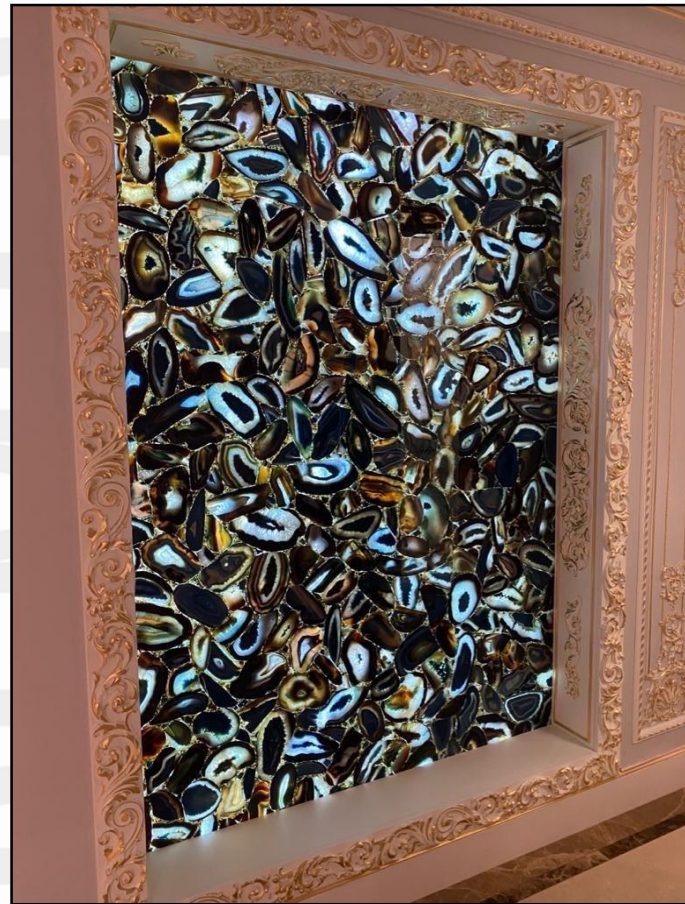

Воплотите свои идеи в камне

Мы не просто работаем с камнем — мы помогаем архитекторам и дизайнерам воплощать их творческое видение в материале, который проверен веками.

Наша миссия — сделать работу с натуральным камнем легкой и предсказуемой для всех участников процесса: от проектировщика до заказчика.