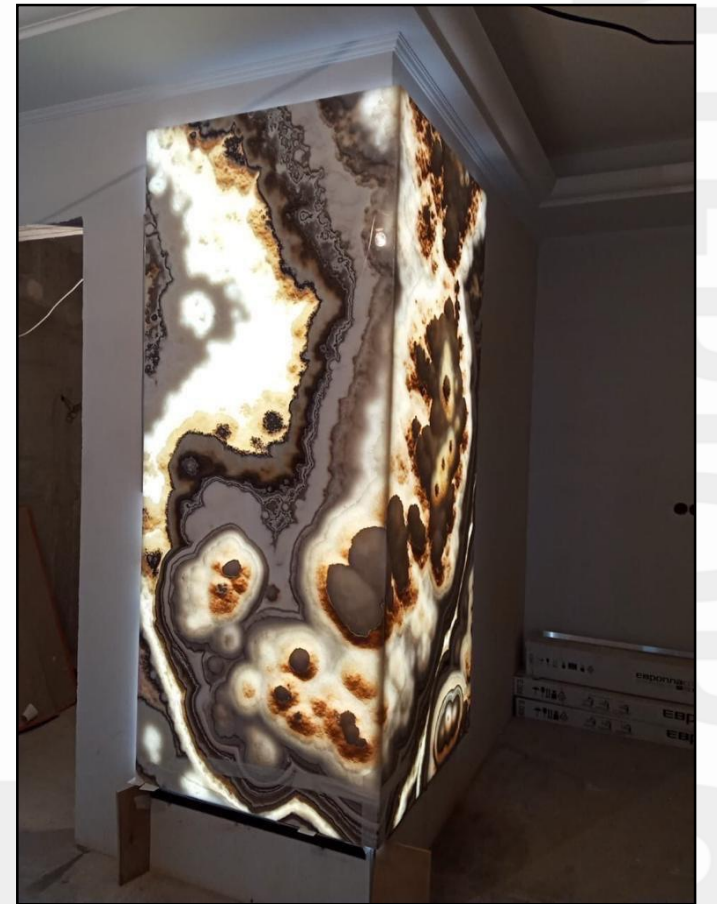

Воплотите свои идеи в камне

Мы не просто работаем с камнем — мы помогаем архитекторам и дизайнерам воплощать их творческое видение в материале, который проверен веками.

Наша миссия — сделать работу с натуральным камнем легкой и предсказуемой для всех участников процесса: от проектировщика до заказчика.