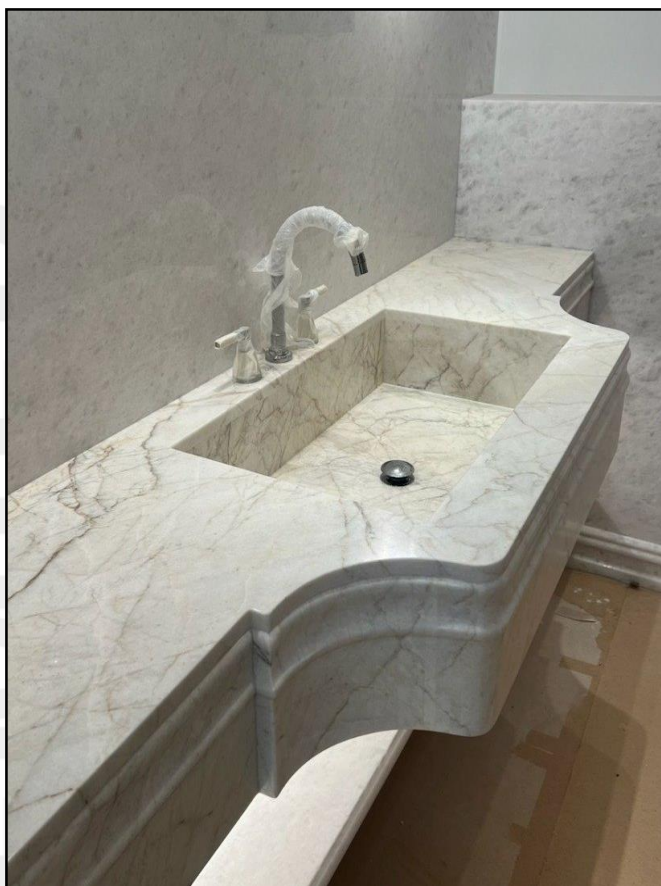

Передовые методы обработки

Создание сложных форм и рельефов с точностью до микрона. Позволяет воплощать даже самые смелые дизайнерские решения.