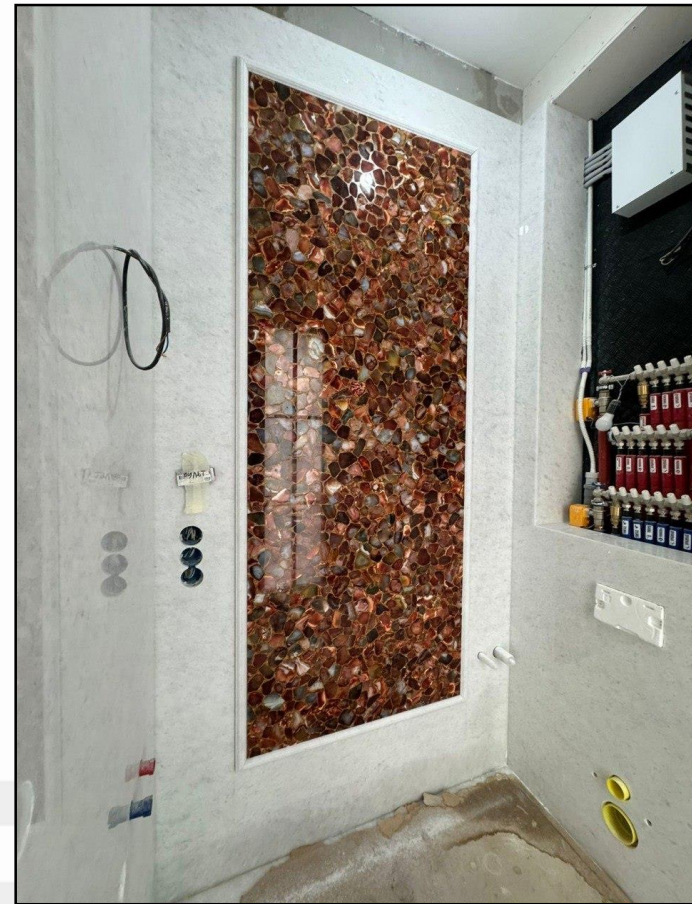

Воплотите свои идеи в камне

Мы не просто работаем с камнем — мы помогаем архитекторам и дизайнерам воплощать их творческое видение в материале, который проверен веками.

Наша миссия — сделать работу с натуральным камнем легкой и предсказуемой для всех участников процесса: от проектировщика до заказчика.